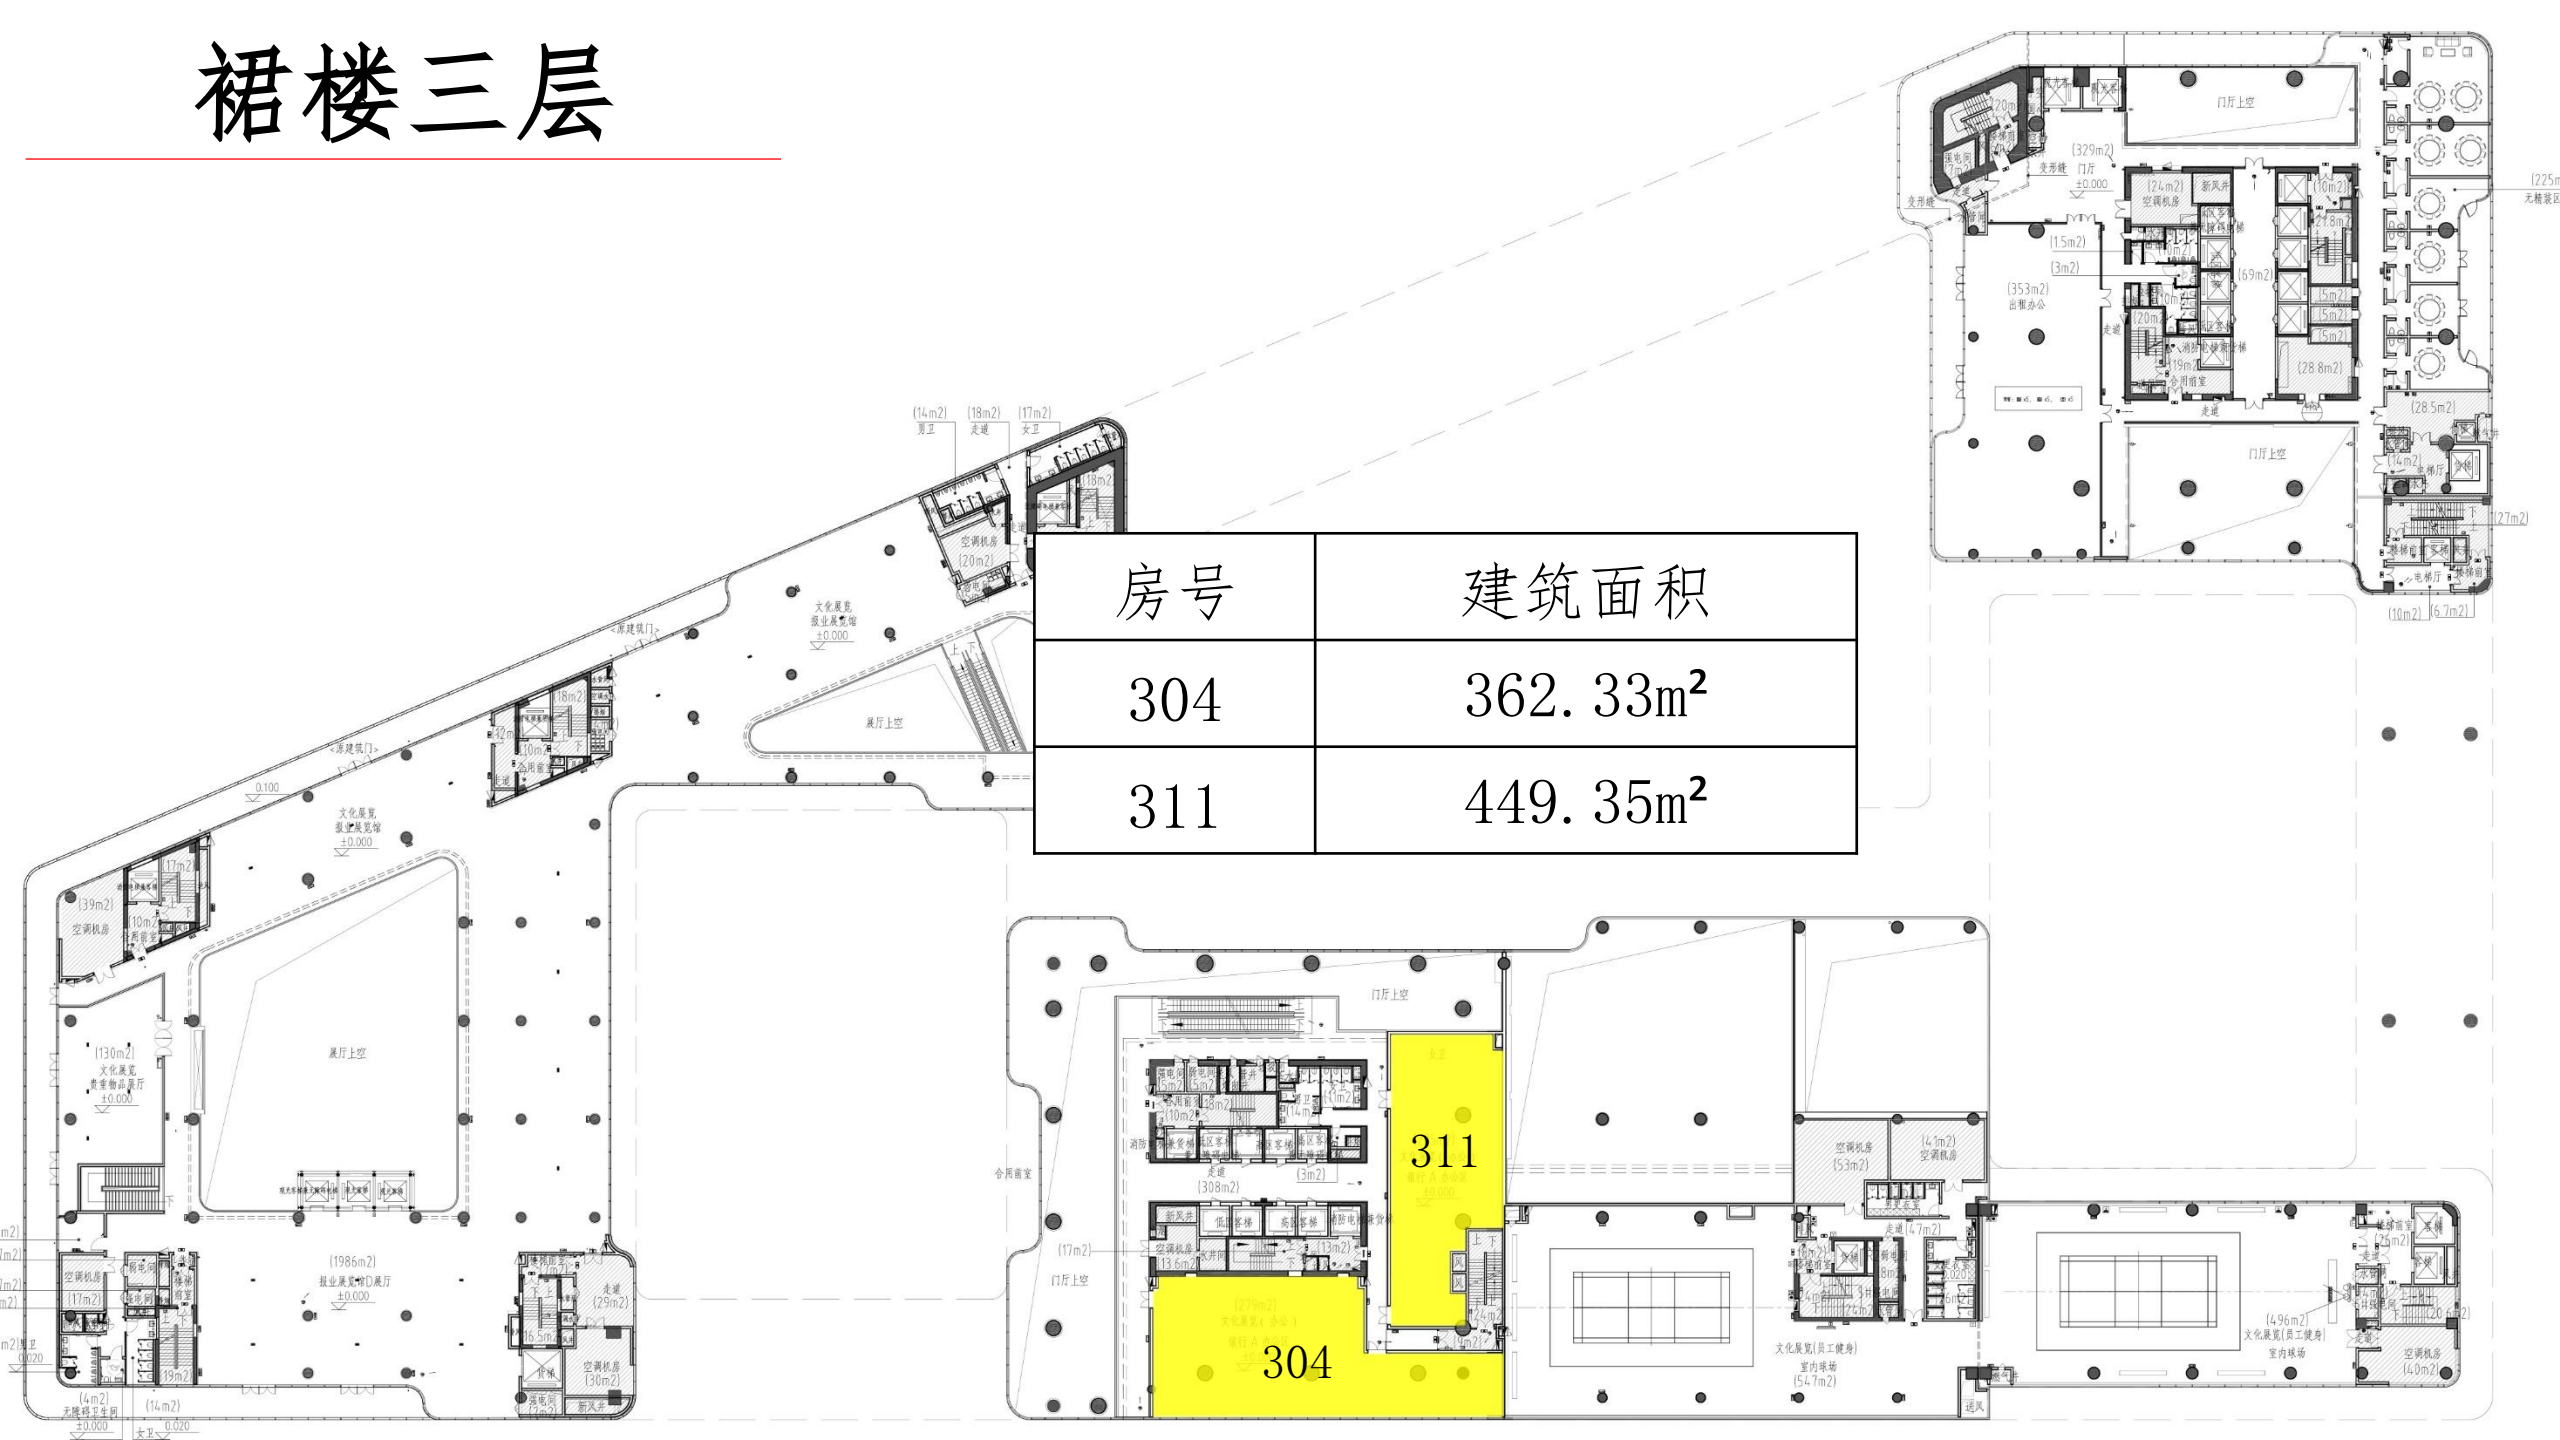

裙楼三层

房号	建筑面积
304	362.33m ²
311	449.35m ²